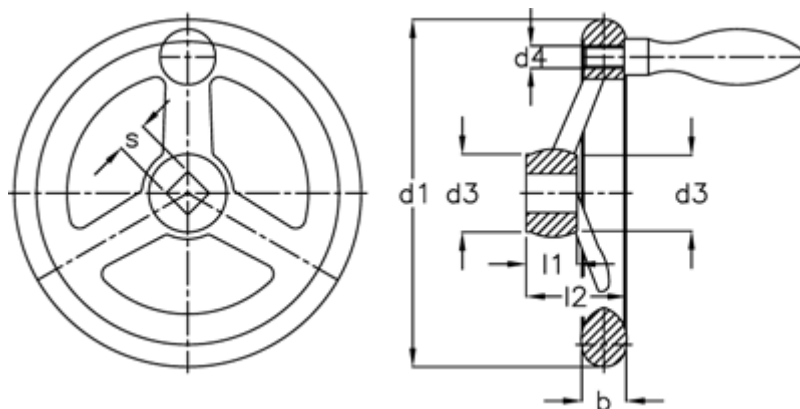

Varenummer: 20316361
Beskrivelse: E+G Håndhjul
DIN 950-AL-160-V12-D

Mål

Antal eger = 3
b = 18
d1 = 160
d3 = 33
d4 = M 10
Håndtag Ø = 25
l1 = 20
l2 = 40

s H11 = V 12